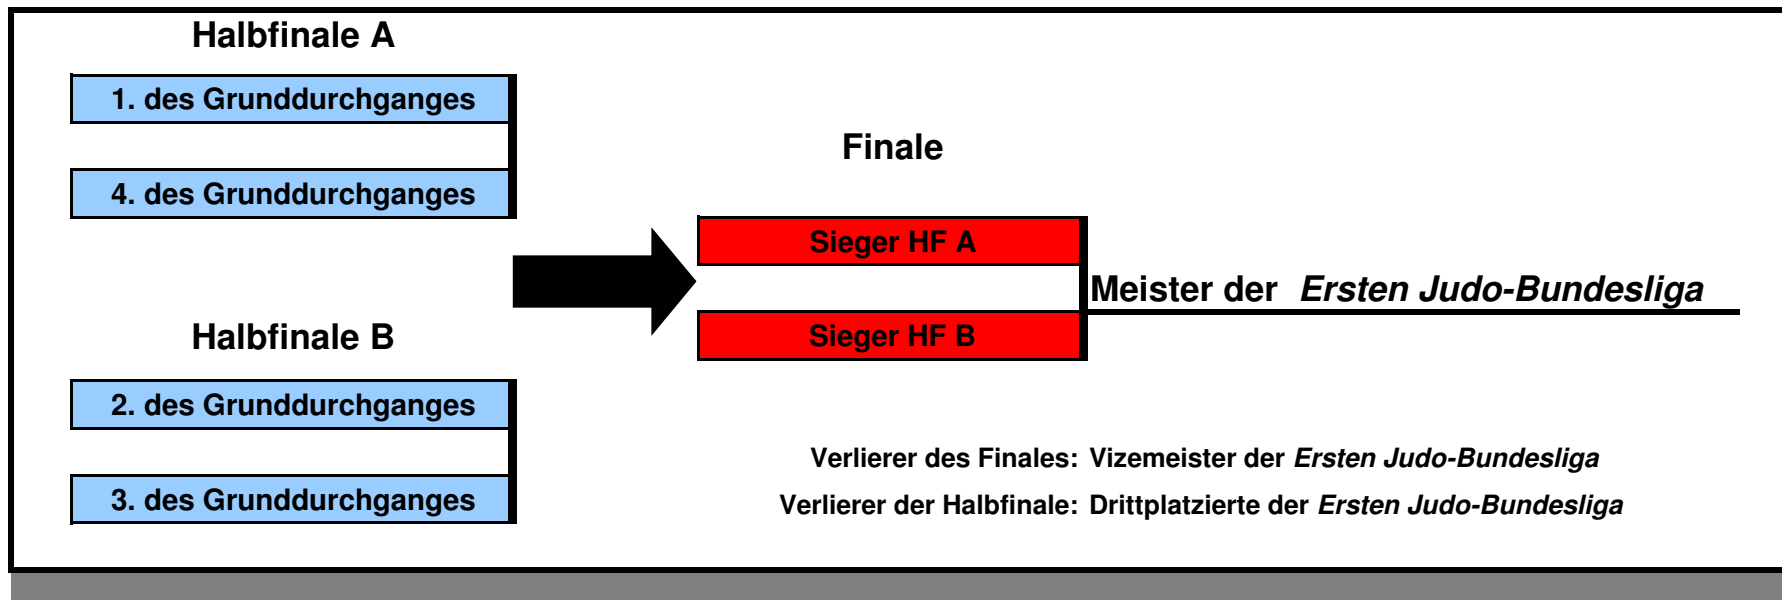

1 Rapso Linz*

2 Union Judoteam Bulldogs Vöcklabruck

3 UNION Judo Zentrum Mühlviertel

4 SANDOKAN Galaxy Tigers

5 Judo UNION Raika Pinzgau

6 ASV-ÖGJ Salzburg/Puch

7 Judo UNION Raiffeisen Flachgau 1

8 WSG Swarovski Judo Wattens

* per 31.12.2008 ausgestiegen

FINAL 4 - Erste Judo-Bundesliga

28. November 2009