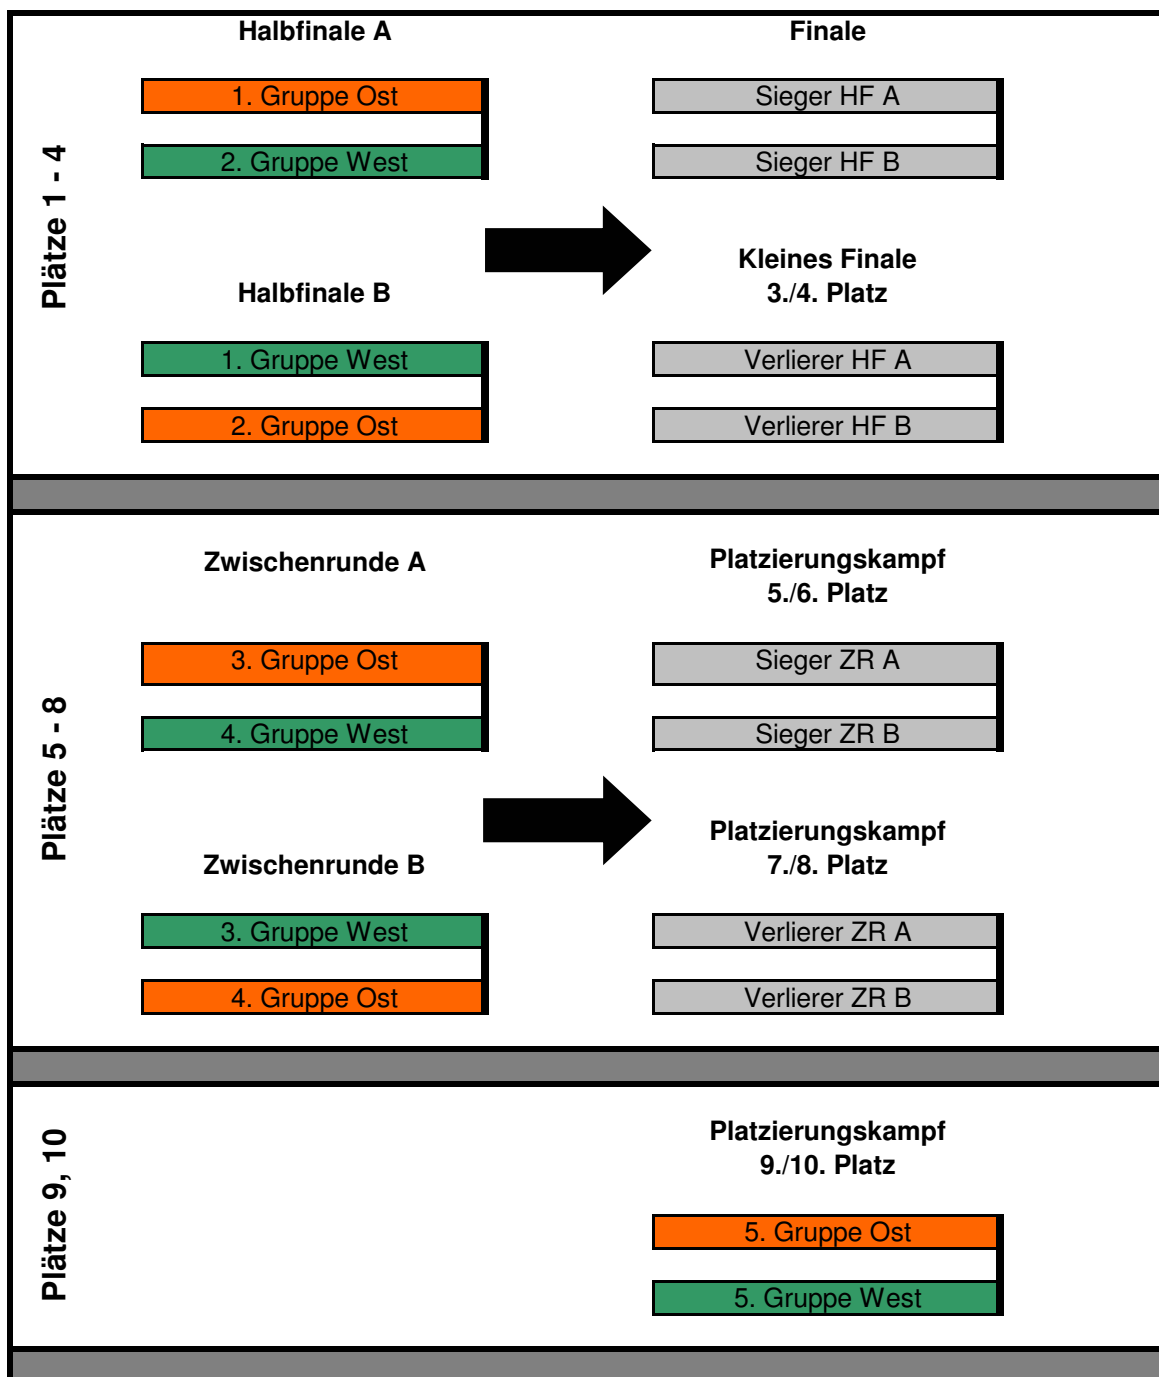

Termine Bundesligabewerbe 2009

Datum	Liga	Runde
08/09 Mai	1. Bundesliga	Runde 1
	2. Bundesliga	Runde 1
15/16 Mai	1. Bundesliga	Runde 2
	2. Bundesliga	Runde 2
22/23 Mai	1. Bundesliga	Runde 2
	2. Bundesliga	Runde 2
26/27 Juni	1. Bundesliga	Runde 3
	2. Bundesliga	Runde 3
Sommerpause		
18/19 September	1. Bundesliga	Runde 4
	2. Bundesliga	Runde 4
09/10 Oktober	1. Bundesliga	Runde 4
	2. Bundesliga	Runde 5
16/17 Oktober	1. Bundesliga	Runde 5
	2. Bundesliga	Halbfinale 1 Zwischenrunde 1
30/31 Oktober	1. Bundesliga	Ersatztermin
	2. Bundesliga	Halbfinale 2 Zwischenrunde 2
06/07 November	1. Bundesliga	Runde 6
	2. Bundesliga	Finale 1 Platzierungsrunde 1
13/14 November	1. Bundesliga	Runde 7
	2. Bundesliga	Finale 2 Platzierungsrunde 2
28. November	1. Bundesliga	Final Four

Ost:

- 1 LZ Multikraft Wels
- 2 Judoclub COLOP Samurai
- 3 UNION Kirchham
- 4 SV Gallneukirchen
- 5 SU Noricum Leibnitz

West:

- 1 ESV Sanjindo Bischofshofen
- 2 Judozentrum Innsbruck
- 3 ULZ TECTUM Hohenems
- 4 Judo UNION Raiffeisen Flachgau 2
- 5 PSV Salzburg - Judo

PLAYOFF - Zweite Judo-Bundesliga

Hinkampf: 16./17. Okt.
Rückkampf: 30./31. Okt.

Hinkampf: 6./7. Nov.
Rückkampf: 13./14. Nov.

Heimrecht:

Für alle Begegnungen des Play-offs gilt, dass jener Verein, der im Grunddurchgang einen besseren Tabellenstand erreicht hat, den Hinkampf auswärts und den Rückkampf zuhause kämpft (siehe Durchführungsbestimmung S. 8, Punkt 9.2.2 letzter Absatz.).